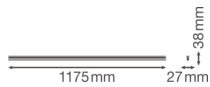

Technische Daten Ledvance LED Deckenleuchte Linear Kompakt 20W
2000lm - 830 Warmweiß | 120cm

[Produkt ansehen](#)

Technische Daten

Artikelnummer	233347
EAN	4058075099739
Marke	Ledvance
Herstellername	LN COMP BATTEN 1200 20W/3000K LEDV
Beleuchtungdirekt All-in Garantie	5 Jahre
Durchschnittliche Lebensdauer (Stunden)	50000

Technische Informationen

Technologie	LED Integriert
Ersetzt (Watt)	1x36
Watt	20
Lampen Spannung (V)	220-240
Dimmbar	Nicht dimmbar
Helle Farbe	Weiß
Farbcode	830 Warmweiß
Lichtfarbe (Kelvin)	3000 Warmweiß
Farbwiedergabestufe (Ra)	80-89 - Gute Farbwiedergabe
Farbsteuerung	Einzelfarbe
Lichtstrom (Lumen)	2000
Lumen Watt Verhältnis (Lm/W)	100
Leistungsfaktor	>0.50
Inkl. Leuchtmittel	Ja